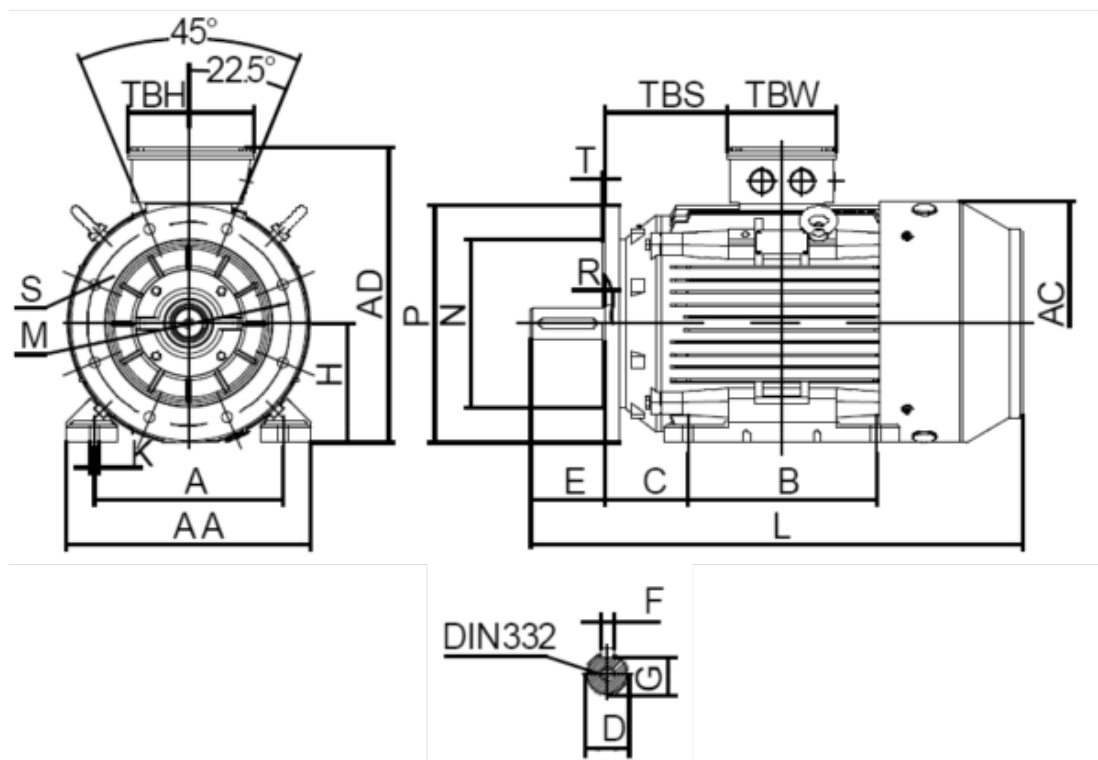

Varenummer: 250316000427  
 Beskrivelse: Kleedrive T3C 315L1-4 160.0KW 1400 o/min  
 3x400/690V 50HZ IP55 B35 Eff=95,8%

## Mål

A = 508	F = 22	TBW = 290
AA = 628	G = 71	
AC = Ø680	H = 315	
AD = 825	HD = 510	
B = 508	K = Ø28	
C = 216	L = 1385	
D = Ø80	TBH = 350	
E = 170	TBS = 200	